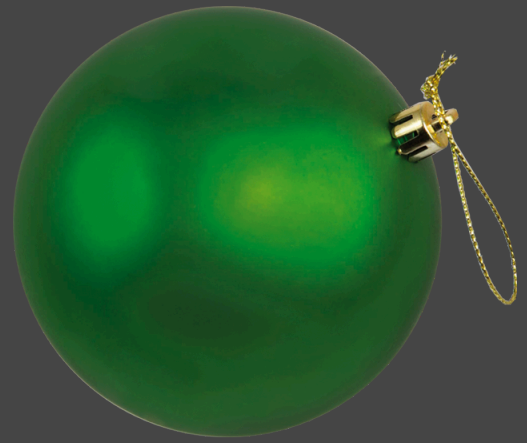

62cm Fiberglas-Vase,

25,00 €

7 363930

62cm Krawatten-Prasenter,
hohenverstellbar 41-62cm,

9,00 €

7 363937

63cm Gortelprasenter,
hohenverstellbar 52-63cm,

9,50 €

7 365034

6cm 12 Weihnachtskugeln,
beglittert, aus Kunststoff,

0,75 €

7371992

6cm 12 Weihnachtskugeln,
aus Kunststoff,

0,75 €

7363509

6cm 12 Weihnachtskugeln,
nahtlos, matt,