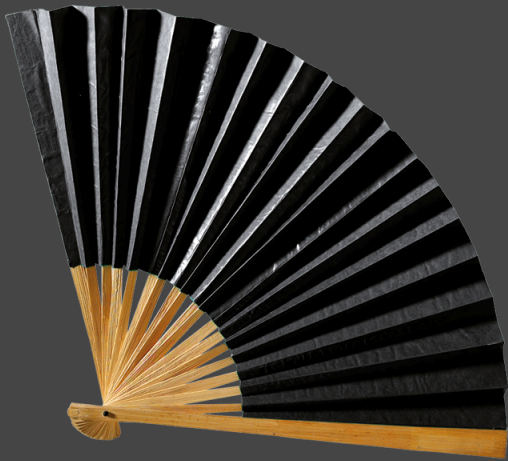

25cm 3 Eiszapfen,
mit Hanger, im Blister,

0,60 €

7355954

25cm Erntedankstrau, 5-fach,
aus Kunstseide,

1,00 €

8000796

25x42cm Papierfächer,

0,25 €