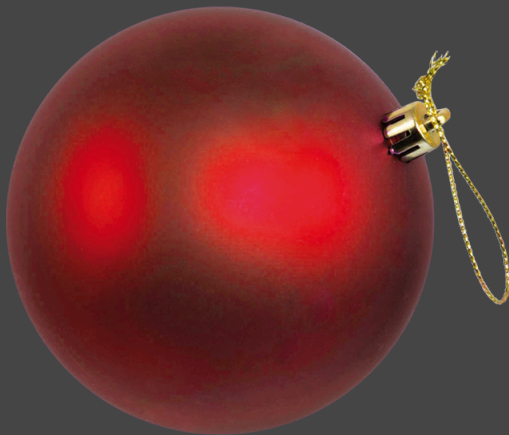

7363505

6cm 12 Weihnachtskugeln,
nahtlos, matt,

1,75 €