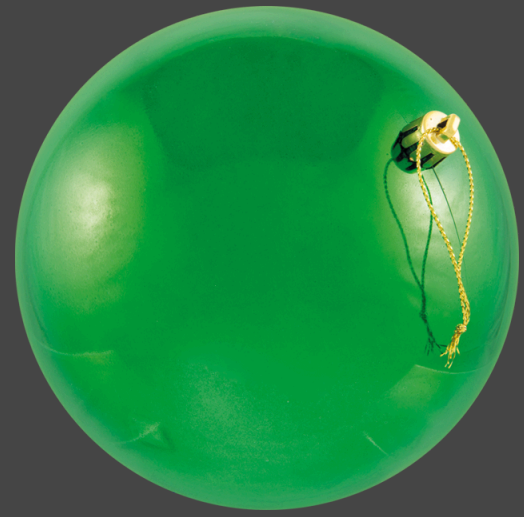

7362399

80x60cm Taschenuhr,
Metalloptik, Sperrholz,

12,00 €

7365150

88cm Metall-ubertopf,
stehend auf 3 Beinen, 30cm

11,00 €

7363517

8cm 6 Weihnachtskugeln,
nahtlos, glanzend,