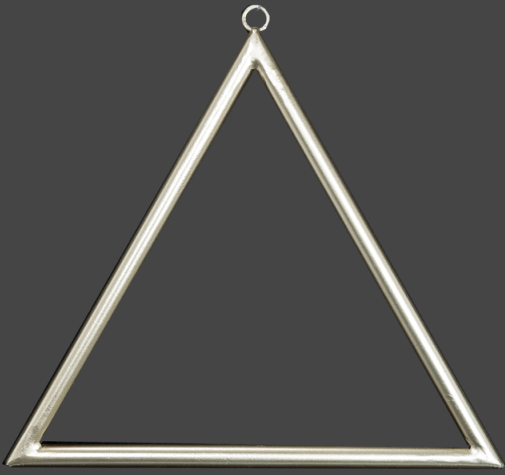

7 367 429

30cm Metallrahmen, dreieckig,
mit Ose zum Aufhängen,