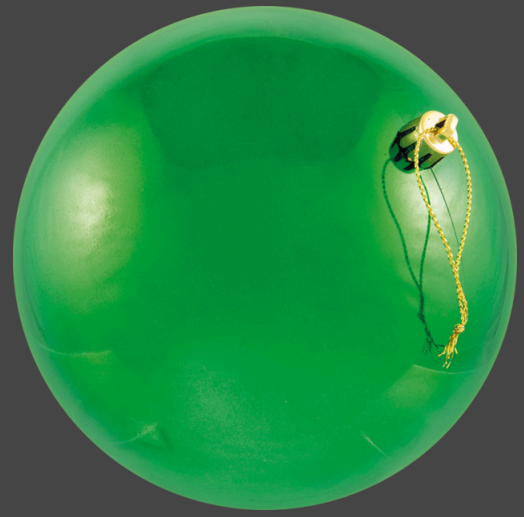

7 363508

6cm 12 Weihnachtskugeln,
nahtlos, glanzend,

1,75 €