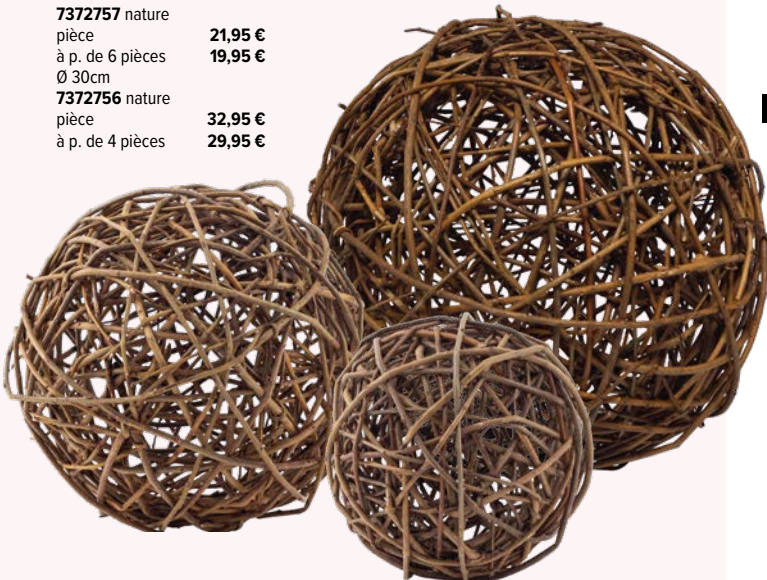

C Guirlande de feuilles de vignes

en plastique
180cm

7369778 vert
pièce **20,85 €**
à p. de 6 pièces **18,95 €**

D