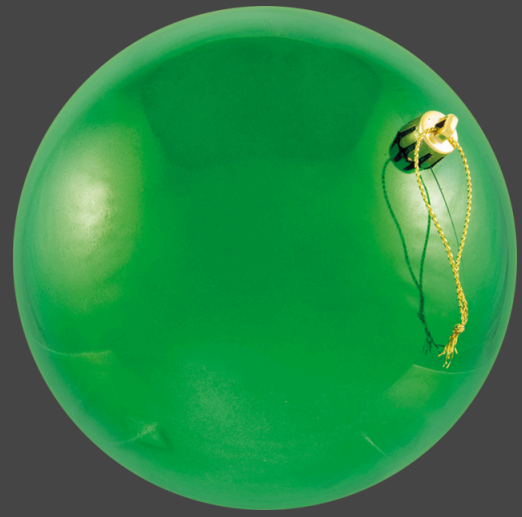

**7365151**

73cm metal pot, 25cm

**0,25 €**

**7365150**

88cm metal pot, 30cm

**7363517**

8cm 6 Christmas balls,  
seamless, shiny,

**0,60 €**