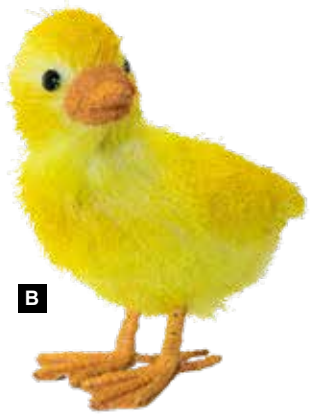

I Botte de paille
 polystyrène, avec paille
 env.12x15x25cm
7352030 naturel
 pièce 16,45 €
 à p. de 4 pièces 14,95 €

G

H

E

F

I

A Poussin

debout, en polystyrène
H: 17cm
7367519 jaune
pièce 6,55 €
à p. de 2 pièces 5,95 €

A

B Poussin

debout, polystyrène
H: 12cm
7367520 jaune
pièce 5,45 €
à p. de 2 pièces 4,95 €

B

C

C Poussin

debout, polystyrène
H: 20cm
7367521 jaune
pièce 6,55 €
à p. de 2 pièces 5,95 €

D