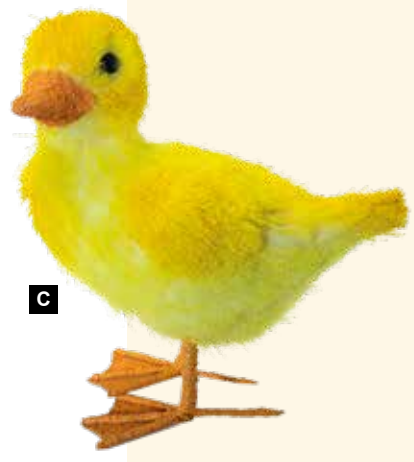

A Poussin

debout, en polystyrène
H: 17cm
7367519 jaune
pièce 6,55 €
à p. de 2 pièces 5,95 €

B Poussin

debout, polystyrène
H: 12cm
7367520 jaune
pièce 5,45 €
à p. de 2 pièces 4,95 €

C

C Poussin

debout, polystyrène
H: 20cm
7367521 jaune
pièce 6,55 €
à p. de 2 pièces 5,95 €

D Arrosoir

en tôle, avec poignée
44x18x27,5cm
7369517 gris
pièce 10,95 €
à p. de 4 pièces 9,95 €

E Cruche à lait

en tôle, avec poignée
52x37x25cm
7369515 gris
pièce 32,95 €
à p. de 2 pièces 29,95 €

F Seau

en tôle, Ø fond 17cm, avec poignée
26x34cm, Ø 26cm
7369513 gris
pièce 10,95 €
à p. de 6 pièces 9,95 €

G Cruche à lait

en tôle, avec poignée
24x15,5x17cm
7369516 gris
pièce 10,95 €
à p. de 6 pièces 9,95 €