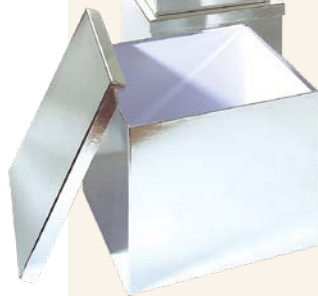

E Set de cartonages-cadeaux

5pcs., rectangulaire
47,5x33,5x24cm, 42,5x30,5x21cm,
37,5x27,5x18cm, 32,5x24,5x15cm,
28,5x21,5x12cm

8001642 argent
pièce **65,90 €**
à p. de 2 pièces **59,90 €**