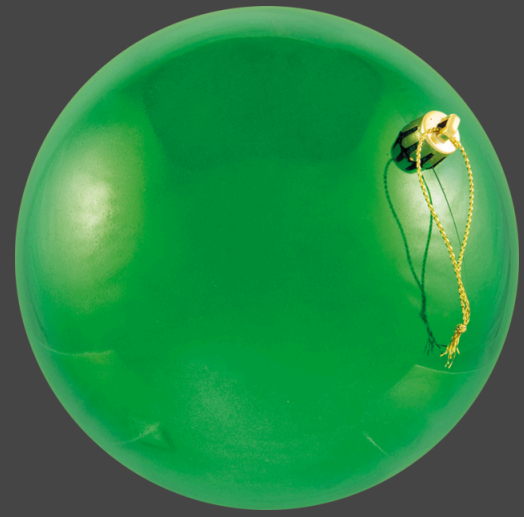

7365151

73cm metal pot, 25cm

0,25 €

7365150

88cm metal pot, 30cm

7363517

8cm 6 Christmas balls,
seamless, shiny,

0,60 €